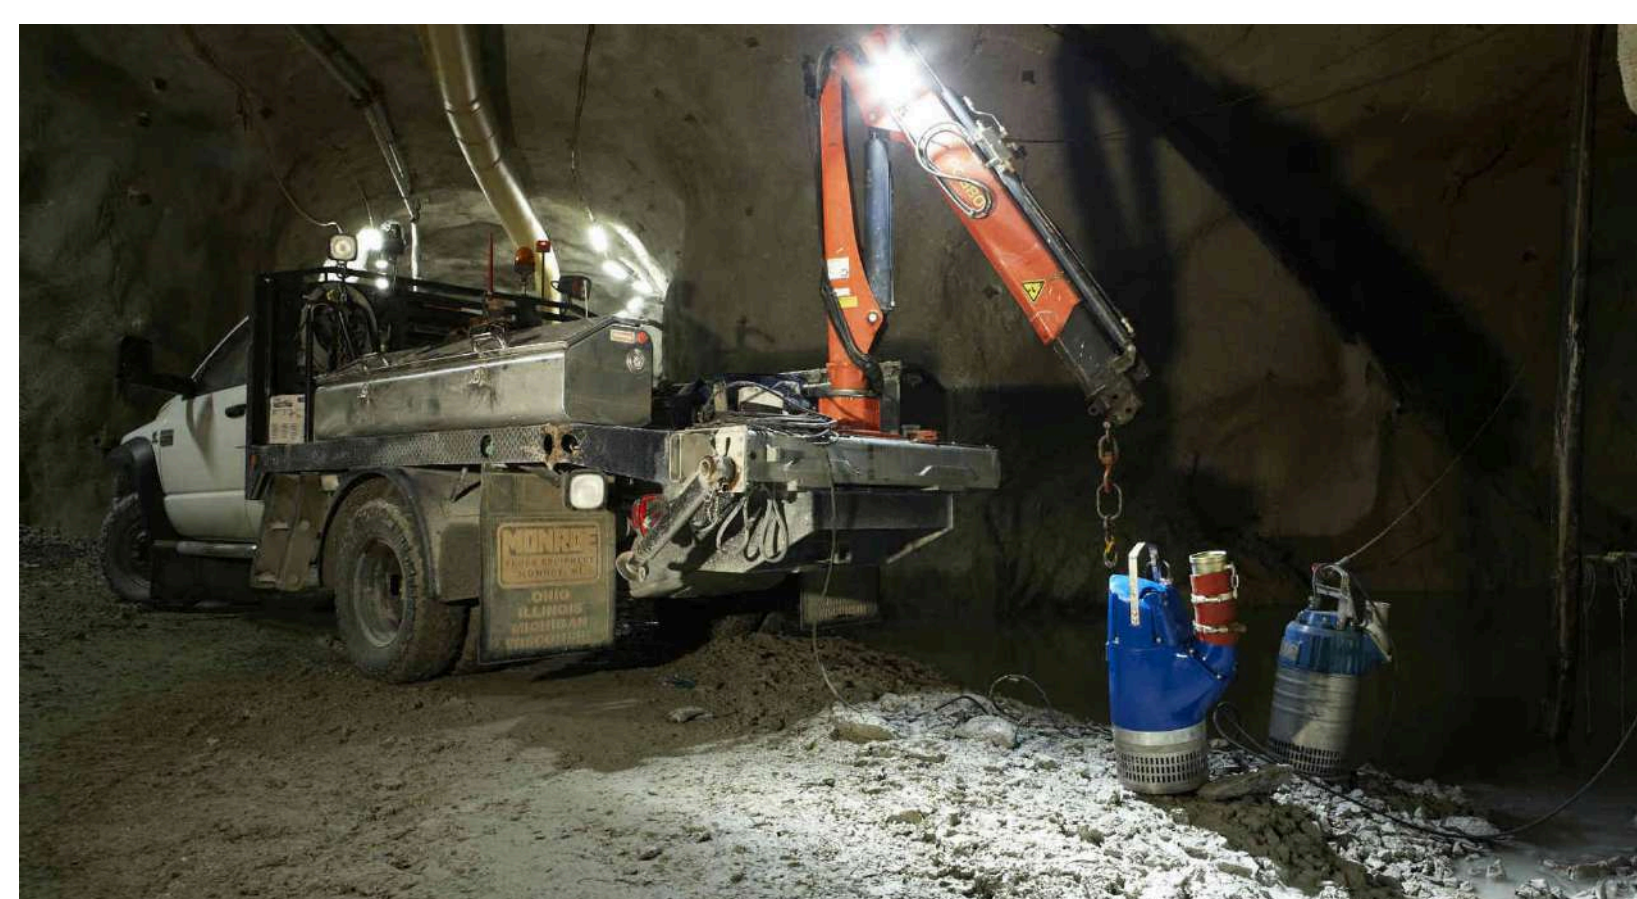

Endress+Hauser - Instrumentación de proceso con capacidades digitales para facilitar el mantenimiento predictivo

Flyability - Modelamiento 3D de túneles con dron en el Teniente, Chile

Underground Future Lab - Centro de innovación de relevancia nacional que lidera la digitalización de túneles

Geobrugg - Ensayo dinámico de soporte de túneles en el centro de pruebas de Walenstadt

Robotic Systems Lab, ETH Zurich - ANYmal, el robot de ANYbotics nacido en el laboratorio

Hilti - Centro de innovación en Schaan, Liechtenstein