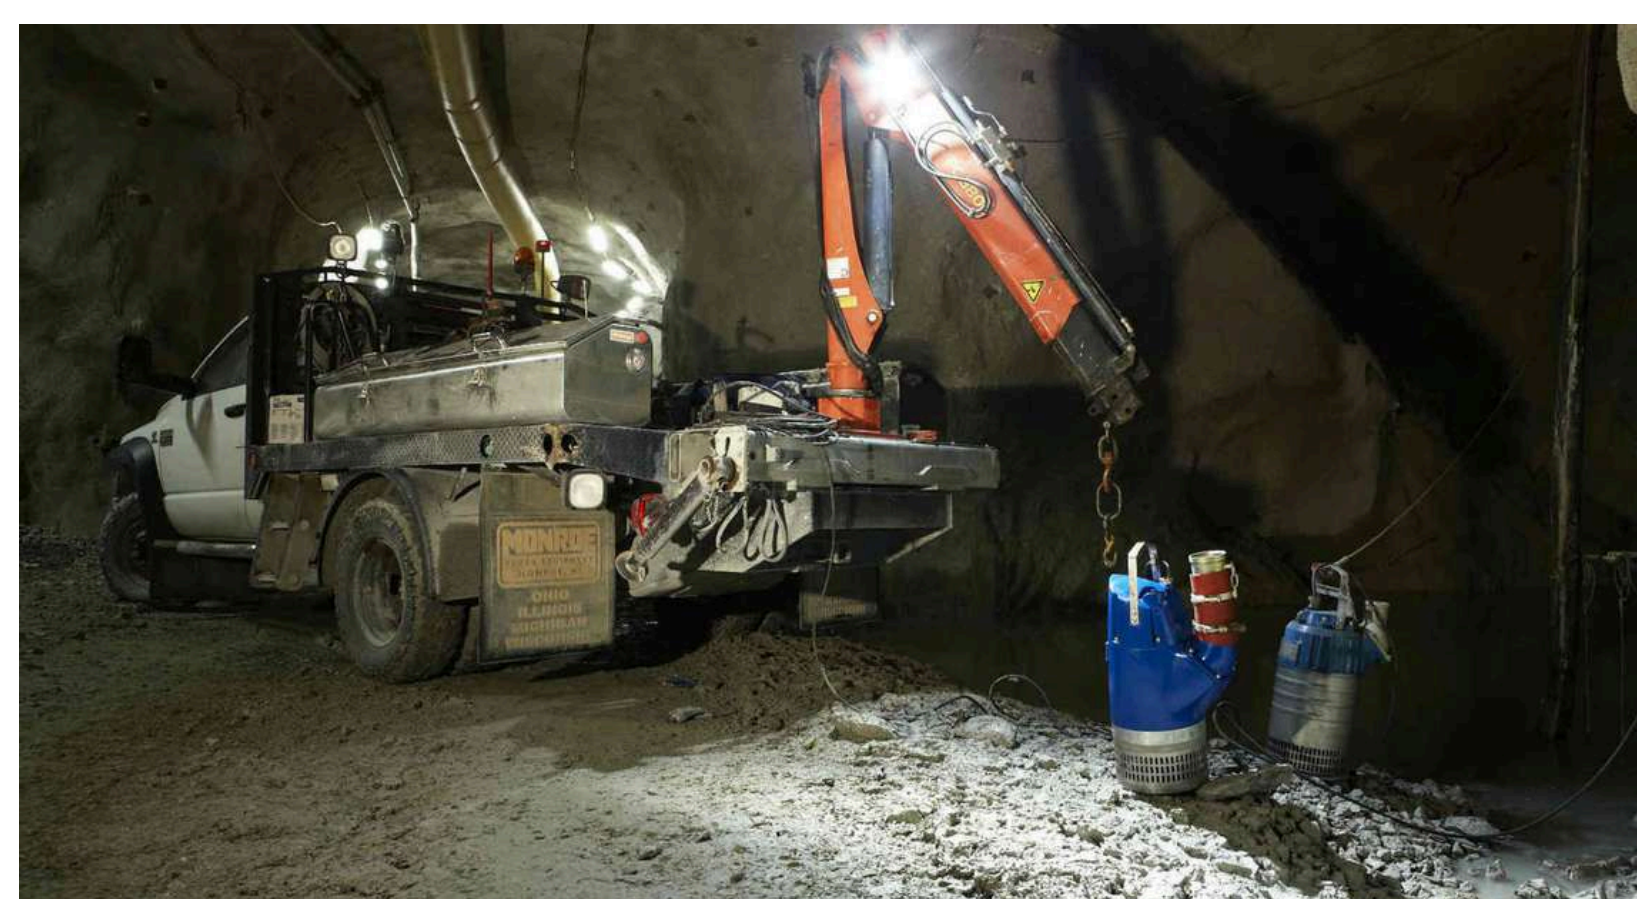

Robotic Systems Lab, ETH Zurich - ANYmal, el robot de ANYbotics nacido en el laboratorio

Sulzer - Bombas de drenaje optimizando la mina Boliden Garpenberg en Suecia