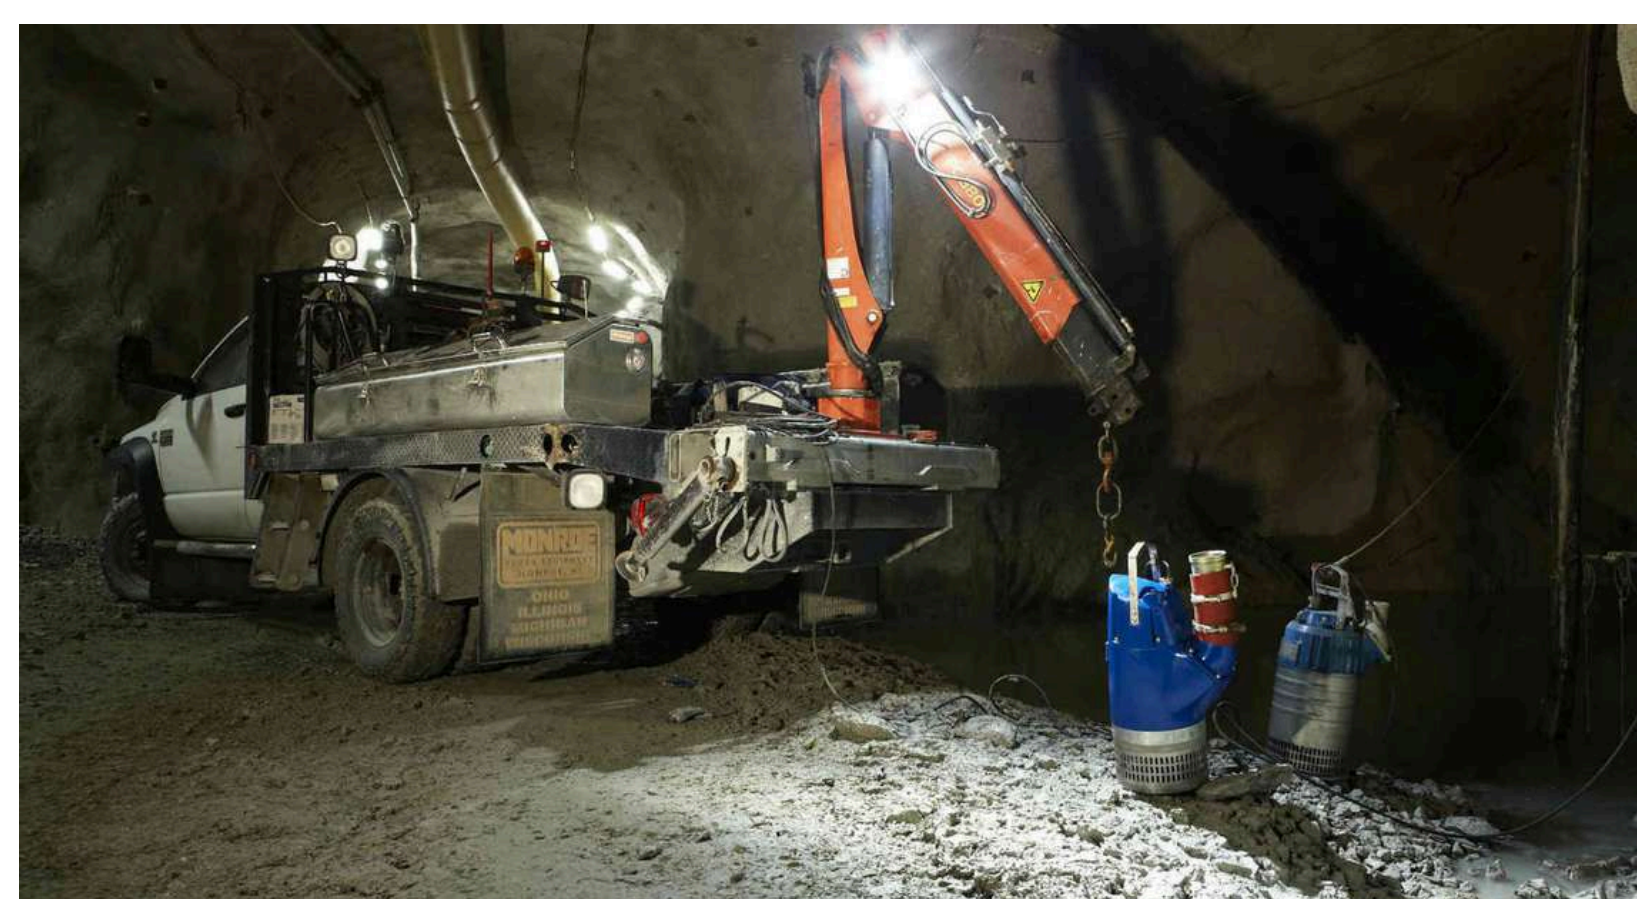

Endress+Hauser - Instrumentación de proceso con capacidades digitales para facilitar el mantenimiento predictivo

Flyability - Modelamiento 3D de túneles con dron en el Teniente, Chile

Underground Future Lab - Centro de innovación de relevancia nacional que lidera la digitalización de túneles

Geobrugg - Ensayo dinámico de soporte de túneles en el centro de pruebas de Walenstadt

Robotic Systems Lab, ETH Zurich - ANYmal, el robot de ANYbotics nacido en el laboratorio

Hilti - Centro de innovación en Schaan, Liechtenstein